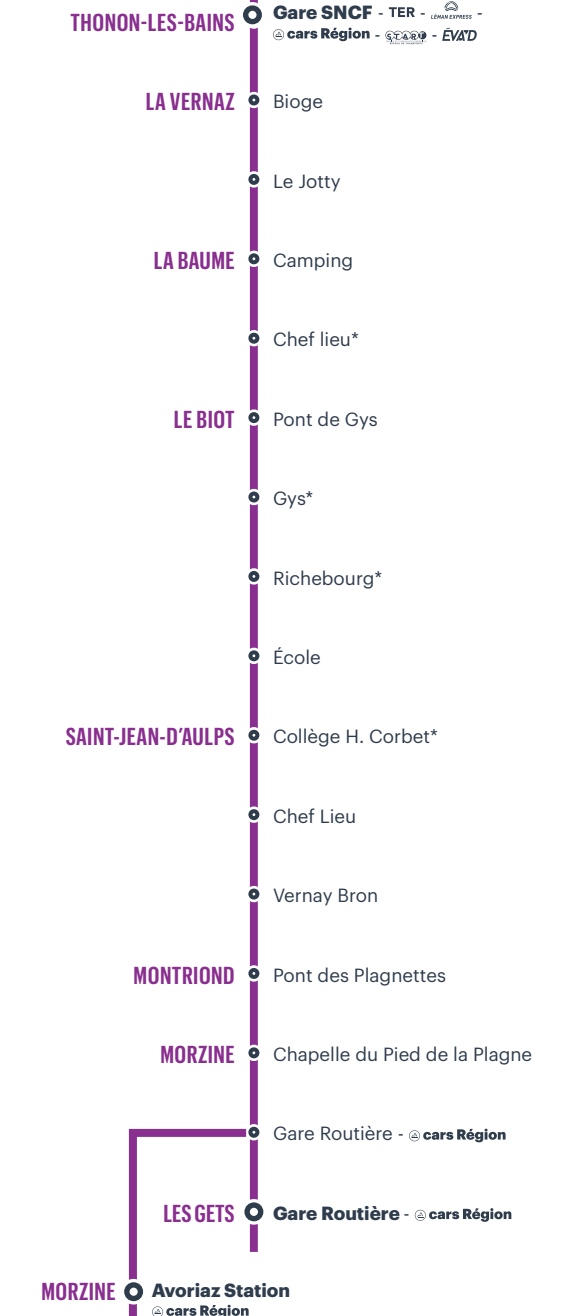

Départ / Arrivée	Arrivées										
	THONON-LES-BAINS	LA VERNAZ Bioge	LA VERNAZ Le Jotty	LA BAUME	LE BIOT Pont de Gys	LE BIOT	SAINT-JEAN-D'AULPS	MONTRIOND	MORZINE	LES GETS	MORZINE Avoriaz
MORZINE Avoriaz											
LES GETS											
MORZINE											
MONTRIOND											
SAINT-JEAN-D'AULPS											
LE BIOT											
LE BIOT Pont de Gys											
LA BAUME											
LA VERNAZ Le Jotty											
LA VERNAZ Bioge											
THONON-LES-BAINS											

Abréviations :
L : lundi   **J :** jeudi
M : mardi   **S :** samedi
Me : mercredi

● **La tarification Décllic'** ne s'applique pas à l'intérieur des ressorts territoriaux indiqués dans le guide des transports en Haute-Savoie. Elle est soumise à la présentation d'une carte Décllic' ou d'une carte de transports scolaires Haute-Savoie en cours de validité.

*Sur présentation d'une carte mobilité inclusion ou carte régionale illico Mobilité : **réduction de 50%** pour la personne en situation de handicap et **gratuité pour son accompagnateur.**

Bagage supplémentaire : 2 € pour les zones 1,2 et 3, 3 € pour la zone 4. Pas de supplément pour la zone 5.

La gratuité est accordée pour les enfants de moins de 6 ans accompagnés par un adulte.

Vous pouvez consulter les conditions générales de vente et de transport à bord des autocars.

*L'arrêt n'est desservi que dans le sens Thonon-Les Gets

Correspondances :

TER avec les lignes SNCF TER | **@ cars Région** avec les lignes cars Région

Léman Express avec les lignes Léman Express | **STAR'T** avec les lignes du réseau STAR'T de Thonon Agglomération

ÉVAD avec les lignes du réseau Evad de la CCPEVA

Pour trouver toutes les correspondances : oura.com