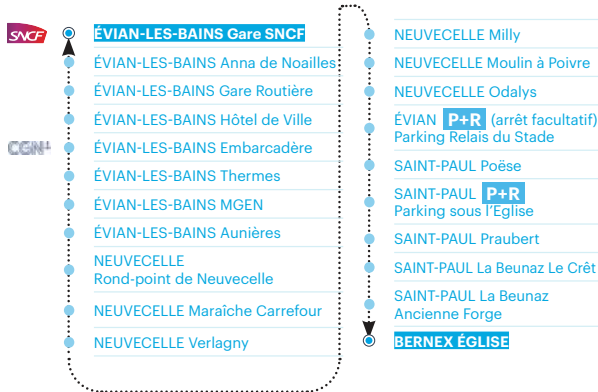

LIGNE 11

ÉVIAN-LES-BAINS GARE SNCF  
BERNEX ÉGLISE

LIGNE 11

FICHE HORAIRES

Valable à partir du 11/12/2023

ÉVIAN-LES-BAINS  
Gare SNCF

BERNEX  
Église

**ÉVA'D**  
LE RÉSEAU MOBILITÉ  
PAYS D'ÉVIAN - VALLÉE D'ABONDANCE

Agir pour la **mobilité**  
cc-peva.fr

LIGNE 11

LUNDI À VENDREDI - TOUTE L'ANNÉE

Ne fonctionne pas les jours suivants : Nouvel An - Lundi de Pâques - Jeudi de l'Ascension - Lundi de Pentecôte - Noël

ÉVIAN-LES-BAINS GARE SNCF  
BERNEX ÉGLISE

	L M Me J V	L M Me J V	L M Me J V
ÉVIAN-LES-BAINS - Gare SNCF	17:50	19:15	20:40
ÉVIAN-LES-BAINS - Gare Routière (côté ville)	17:53	19:18	20:43
ÉVIAN-LES-BAINS - Embarcadère (côté ville)	17:55	19:20	20:45
NEUVECELLE - Verlagny	18:01	19:26	20:51
ÉVIAN-LES-BAINS P+R	-	-	20:58 1
SAINT-PAUL-EN-CHABLAIS P+R	18:10	19:45	21:10
SAINT-PAUL-EN-CHABLAIS - La Beunaz	18:14	19:49	21:14
BERNEX - Église	18:17	19:52	21:17

	L M Me J V	L M Me J V	L M Me J V
BERNEX - Église	05:10	06:20	07:50
SAINT-PAUL-EN-CHABLAIS - La Beunaz	05:13	06:23	07:53
SAINT-PAUL-EN-CHABLAIS P+R	05:17	06:27	07:57
NEUVECELLE - Verlagny	05:26	06:36	08:06
ÉVIAN-LES-BAINS - Embarcadère (côté lac)	05:32	06:42	08:12
ÉVIAN-LES-BAINS - Gare Routière (côté lac)	05:34	06:44	08:14
ÉVIAN-LES-BAINS - Gare SNCF	05:37	06:47	08:17