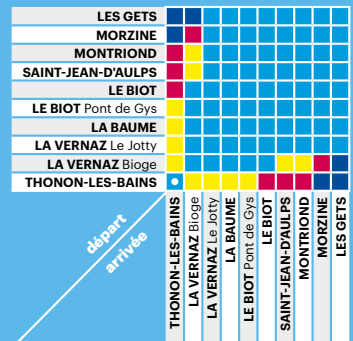

TITRES	TARIFS
ZONE 4	BILLET UNITÉ	8,00 €
	BILLET UNITÉ ENFANT - 10 ANS	4,00 €
	BILLET UNITÉ DÉCLIC' 50%	4,00 €
	BILLET UNITÉ 50%*	4,00 €
	BILLET UNITÉ + FORFAIT BAGAGE	11,00 €
	BILLET UNITÉ ENFANT -10 ANS + FORFAIT BAGAGE	5,50 €
	CARNET DE 10 TRAJETS	72,00 €
	CARNET DE 10 TRAJETS 50%*	40,00 €
	CARNET DE 10 TRAJETS DÉCLIC'	40,00 €
	ABONNEMENT MENSUEL	160,00 €
ABONNEMENT MENSUEL 50%*	80,00 €	

départ
arrivée

► POUR EN SAVOIR PLUS :
Auprès de votre transporteur : SAT Thonon 04 50 71 85 55
www.auvergnerhonealpes.fr/interurbain

■ La tarification Décllic' ne s'applique pas à l'intérieur des ressorts territoriaux indiqués dans le guide des transports en Haute-Savoie.
L'utilisation de la carte Décllic' Chablais est autorisée sur la ligne Y91 pour les déplacements internes au ressort territorial de Thonon Agglomération.
*Sur présentation d'une carte mobilité inclusion ou carte régionale illico Mobilité : réduction de 50 % pour la personne en situation de handicap et gratuité pour son accompagnateur.

La gratuité est offerte aux enfants de moins de 6 ans accompagnés par un adulte.
Bagage supplémentaire : 2 € pour les zones 1, 2 et 3, 3 € pour la zone 4.
Vous pouvez consulter les conditions générales de vente et de transport à bord des autocars.

*Ce taux correspond à la ligne 91 Thonon-Cluses-Les Gets l'année précédente
Formule n°5 - Décret n°2011-1336 du 24 octobre 2011.

Y91

THONON-LES-BAINS MORZINE LES GETS

La Région vous transporte

Du 01 Septembre 2022
au 16 Décembre 2022