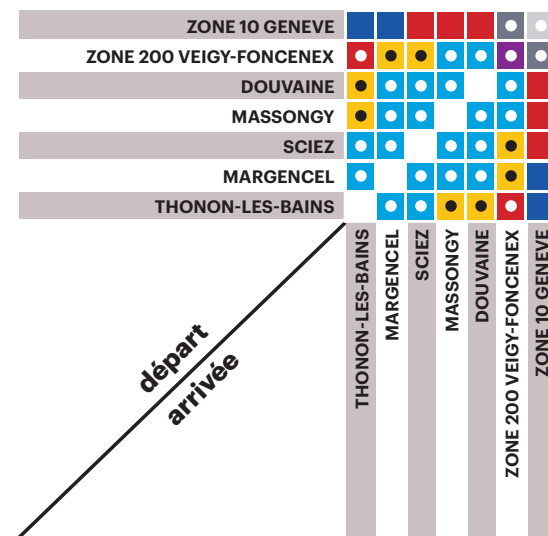

ZONE 2	BILLET UNITÉ	3,50 €	4,20 €
	BILLET AR	7,00 €	7,70 €
	BILLET UNITÉ 50%*	1,75 €	1,75 €
	BILLET AR 50%*	3,50 €	3,50 €
	BILLET UNITÉ DÉCLIC' 50%	1,75 €	1,75 €
	BILLET AR DÉCLIC' 50%	3,50 €	3,50 €
	CARNET DE 10 TRAJETS	31,50 €	35,00 €
	CARNET DE 10 TRAJETS DÉCLIC'	17,50 €	-
CARNET DE 70 TRAJETS	189,00 €	-	
ABONNEMENT MENSUEL	90,00 €	-	
ABONNEMENT ANNUEL / MENSUALISÉ**	900,00 €	75,00 €	

ZONE 3	BILLET UNITÉ	6,00 €	7,20 €
	BILLET AR	12,00 €	13,20 €
	BILLET UNITÉ 50%*	3,00 €	3,00 €
	BILLET AR 50%*	6,00 €	6,00 €
	BILLET UNITÉ DÉCLIC' 50%	3,00 €	3,00 €
	BILLET AR DÉCLIC' 50%	6,00 €	6,00 €
	CARNET DE 10 TRAJETS	54,00 €	60,00 €
	CARNET DE 10 TRAJETS DÉCLIC'	30,00 €	-
CARNET DE 70 TRAJETS	324,00 €	-	
ABONNEMENT MENSUEL	155,00 €	-	
ABONNEMENT ANNUEL / MENSUALISÉ**	1550,00 €	129,17 €	

ZONE 4	BILLET UNITÉ	8,00 €	9,60 €
	BILLET AR	16,00 €	17,60 €
	BILLET UNITÉ 50%*	4,00 €	4,00 €
	BILLET AR 50%*	8,00 €	8,00 €
	BILLET UNITÉ DÉCLIC' 50%	4,00 €	4,00 €
	BILLET AR DÉCLIC' 50%	8,00 €	8,00 €
	CARNET DE 10 TRAJETS	72,00 €	80,00 €
	CARNET DE 10 TRAJETS DÉCLIC'	40,00 €	-
CARNET DE 70 TRAJETS	432,00 €	-	
ABONNEMENT MENSUEL	206,00 €	-	
ABONNEMENT ANNUEL / MENSUALISÉ**	2060,00 €	171,67 €	

- LEMAN PASS (renseignements lemanpass.com)
- UNIRESO (renseignements unireso.com)
- ZONE LOCALE 200 - Billet unité adulte à 1,60€ et billet unité jeune et enfant à 1,30€ vendus à bord. Les abonnements mensuels et annuels sont vendus par TPG et leurs revendeurs tpg.ch/fr/revendeurs mais aussi sur webshop.tpg.ch

La tarification régionale Décl'ic' ne s'applique pas à l'intérieur du ressort territorial de Thonon Agglomération ainsi que pour les titres LEMAN PASS, sur la zone Unireso et la zone locale 200.

L'utilisation de la carte Décl'ic' Chablais est autorisée sur la ligne T71.

La gratuité est offerte aux enfants de moins de 6 ans accompagnés par un adulte (sur justificatif).

*Sur présentation d'une carte d'invalidité délivrée par le transporteur.

Les conditions sont disponibles sur le site internet transalis.fr

Pour la ligne internationale T71, la valeur est de 40 g CO₂ / passager.kilomètre*.

* Formule n°5 - Décret n° 2011-1336 du 24 octobre 2011 relatif à l'information sur la quantité de dioxyde de carbone émise à l'occasion d'une prestation de transport.

ABONNEMENT LÉMAN PASS TRANSALIS			
Votre parcours sur une ligne Transalis combiné avec la Zone 10 Tout Genève Unireso			
Départ	Arrivée	Abonnement annuel	Abonnement mensuel
Thonon-les-Bains ou Margencel	Genève + Zone 10 UNIRESO	2 217,50 €	257 €
Sciez ou Massongy	Genève + Zone 10 UNIRESO	1 758,50 €	206 €
Douvaine	Genève + Zone 10 UNIRESO	1 603,50 €	206 €

Les abonnements combinés seront désormais sur support Swiss Pass et devront être commandés auprès des opérateurs suisses. Plus d'infos : www.transalis.fr

OÙ ACHETER VOS TITRES ?

En ligne :

www.transalis.fr

Ou chez nos revendeurs :

BOUTIQUE TRANSPORT THONON

7 Place des Arts, Thonon-les-Bains

Horaires d'ouverture :

du lundi au vendredi : 9h30 – 12h30 et 14h – 17h30

le samedi : 9h30 – 12h30

KIOSQUE TRANSPORT SAT THONON

Place des Arts, Thonon-les-Bains

(à proximité de la Boutique transport)

Horaires d'ouverture :

du lundi au vendredi période scolaire : 7h – 12h et 14h30 – 18h

du lundi au vendredi vacances scolaires : 8h30 – 12h et 14h30 – 18h

le samedi (en hiver) : 8h30 – 12h

OFFICE DE TOURISME DE DOUVAINE

35 rue du Centre, Douvaine

Horaires d'ouverture :

du mardi au vendredi : 9h30 – 12h30 et 13h30 – 17h30

OFFICE DE TOURISME DE SCIEZ

513 avenue de Sciez, Sciez

Horaires d'ouverture :

du lundi au vendredi : 9h30 – 12h30 et 13h30 – 17h

GARE ROUTIÈRE D'ANNECY

Gare routière Sud

rue de l'Industrie, Annecy (face au pôle SIBRA)

Horaires d'ouverture :

du lundi au vendredi : 6h30 – 19h30

le samedi : 7h30 – 19h15

le dimanche : 8h – 11h45

GARE ROUTIÈRE DE GENÈVE

Place Dorcière, Genève

Horaires d'ouverture :

tous les jours : 6h45 – 20h30

Correspondances avec d'autres lignes régulières d'autocars :

www.oura.com

Correspondances avec les bus urbains thononais :

www.leman-but.fr

Correspondances avec les trains : www.oui.sncf

ou www.ter.sncf.com ou www.lemanexpress.ch

Correspondances avec les bus urbains de Genève :

www.tpg.ch