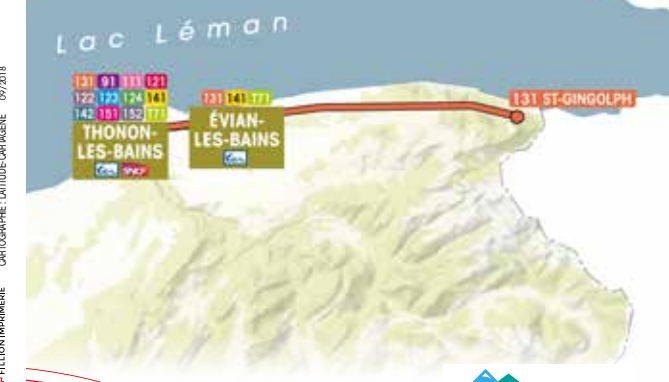

SAINT-GINGOLPH / THONON

PÉRIODE

du 3 septembre 2018
au 31 août 2019

TARIFS

	TITRES	TARIFS
ZONE 1	Billet Unité	1,50 €
	Billet Unité Enfant - 10 Ans	0,75 €
	Billet Unité Décllic' 50%	0,75 €
	Billet Unité 50%**	0,75 €
	Alpy 50%***	0,75 €
	Carnet de 10 Trajets Décllic'	7,50 €
ZONE 2	Billet Unité	3,50 €
	Billet Unité Enfant - 10 Ans	1,75 €
	Billet Unité Décllic' 50%	1,75 €
	Billet Unité 50%**	1,75 €
	Alpy 25%	2,63 €
	Alpy 30%	2,45 €
	Alpy 40%	2,10 €
	Alpy 50%***	1,75 €
Carnet de 10 Trajets Décllic'	17,50 €	

	THONON-LES-BAINS	PUBLIER	EVIAN-LES-BAINS	NEUVECELLE	MAXILLY	LUGRIN	MEILLERIE	SAINT-GINGOLPH
SAINT-GINGOLPH								
MEILLERIE								
LUGRIN								
MAXILLY								
NEUVECELLE								
EVIAN-LES-BAINS								
PUBLIER								
THONON-LES-BAINS								

DÉPART
ARRIVÉE

*La tarification Décllic' ne s'applique pas à l'intérieur des ressorts territoriaux indiqués dans le guide des transports en Haute-Savoie.

**Sur présentation d'une carte d'invalidité délivrée par le transporteur.

***Sur présentation de la carte Décllic' en cours de validité.

La gratuité est offerte aux enfants de moins de 6 ans accompagnés par un adulte.

Vous pouvez consulter les conditions générales de vente et de transport à bord des autocars.

CONTACT

SAT Thonon - Tél. 04 50 71 00 88
sat-autocars.com
Place des Arts - Thonon - Tél. 04 50 71 85 55

Info Pour la ligne interurbaine 131, la valeur est de 93 g CO₂/passager.kilomètre*

FILLION IMPRIMERIE CARTOGRAPHIE: L'ATLANTIDE-CARTAGÈNE 09/2018